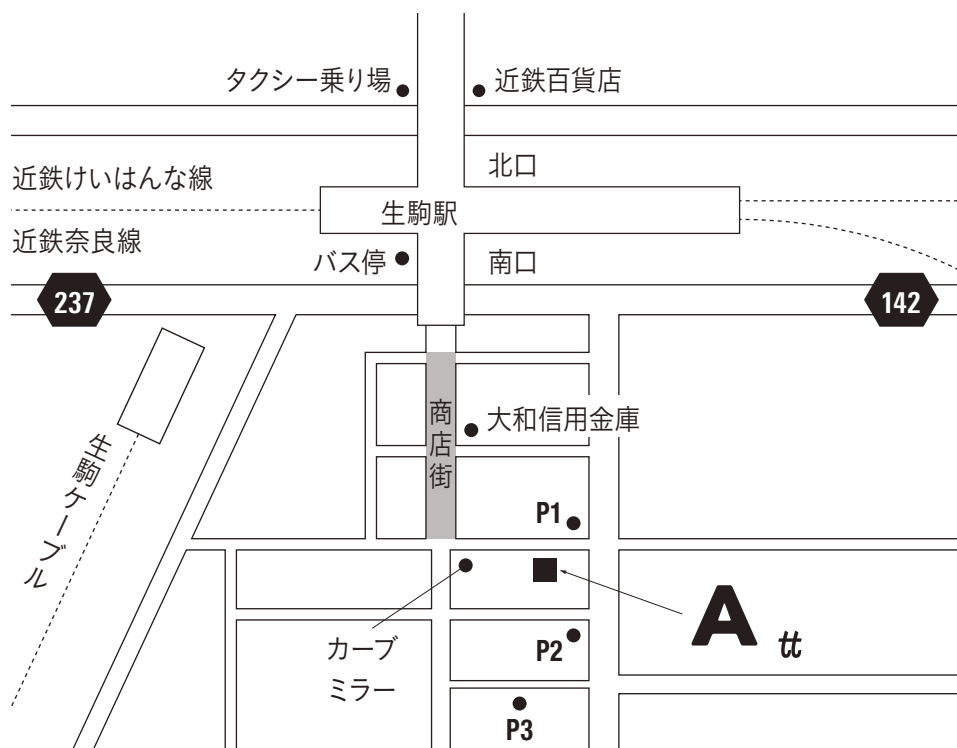

[tokyo office](#)

〒111-0042

東京都台東区寿3-7-1 #201

#201 3-7-1 Kotobuki Taito-ku Tokyo

生駒駅（近鉄奈良線、生駒線、けいはんな線）中央出口より徒歩3分

中央出口を出て左へまっすぐ、階段を降り、商店街を突っ切り、お好み屋さんの角を左へ。

※お車でお越しの方は、専用の駐車場がありませんので、お手数ですがお近くのコインパーキングに駐車ください。

3min. walk from the central exit of Ikoma station(Kintetsu Line).

※Sorry, we don't have a parking lot for visitors.